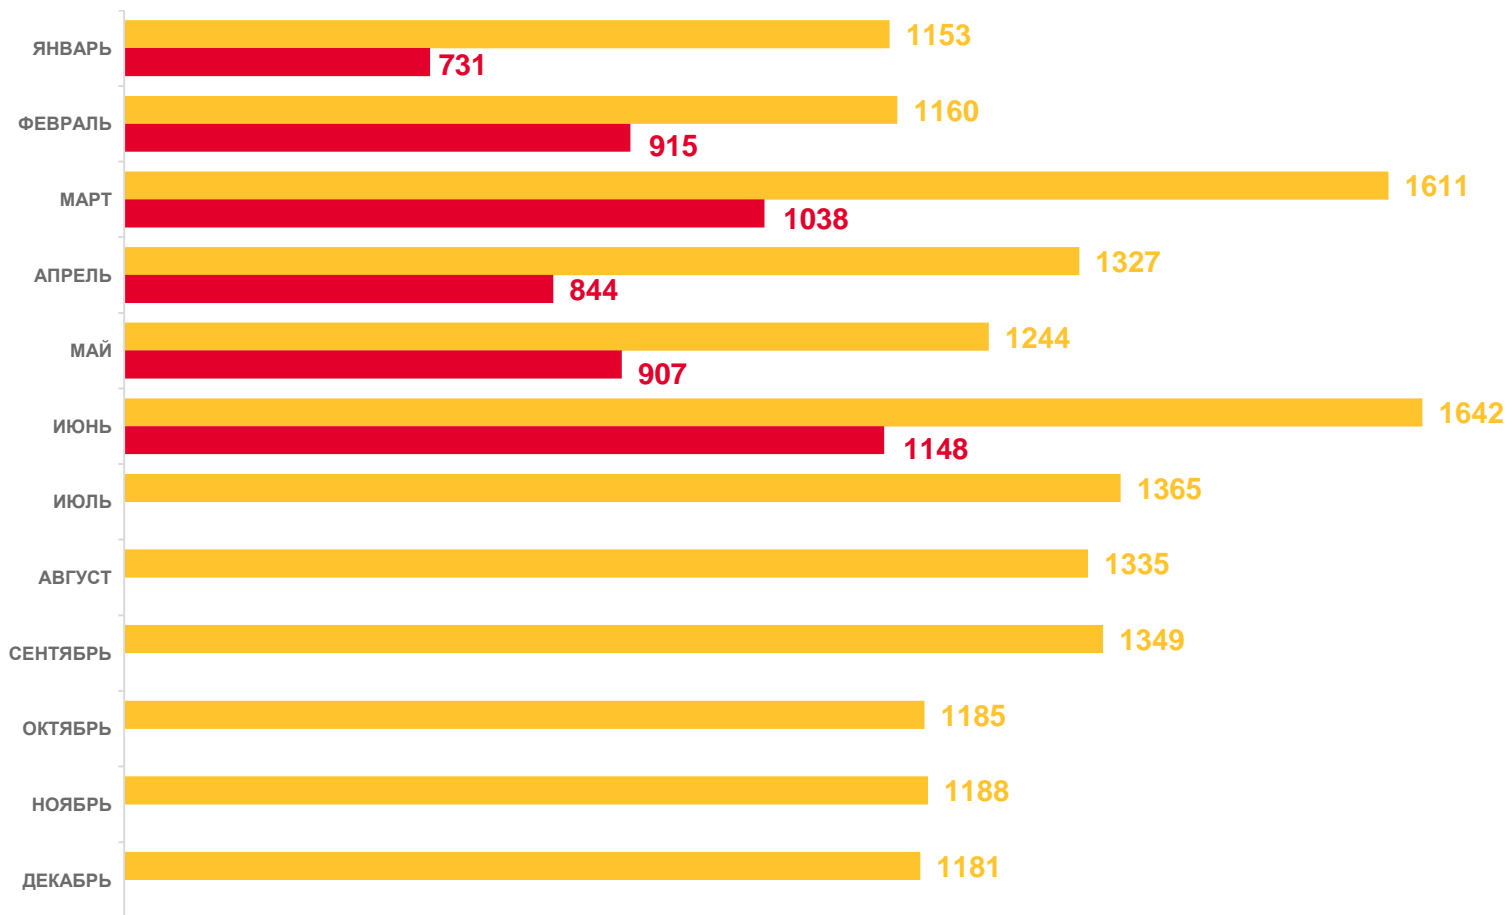

# ЧИСЛО ВЫБЫВШИХ МИГРАНТОВ

## ЧЕЛОВЕК

Показатели миграционного движения населения за январь-июнь 2023 года

**5583** человека

Выбыло

**46,8‰** в расчете на 1000 человек населения

Коэффициент выбытия

**-31,4%**

Изменение к январю-июню 2022 года