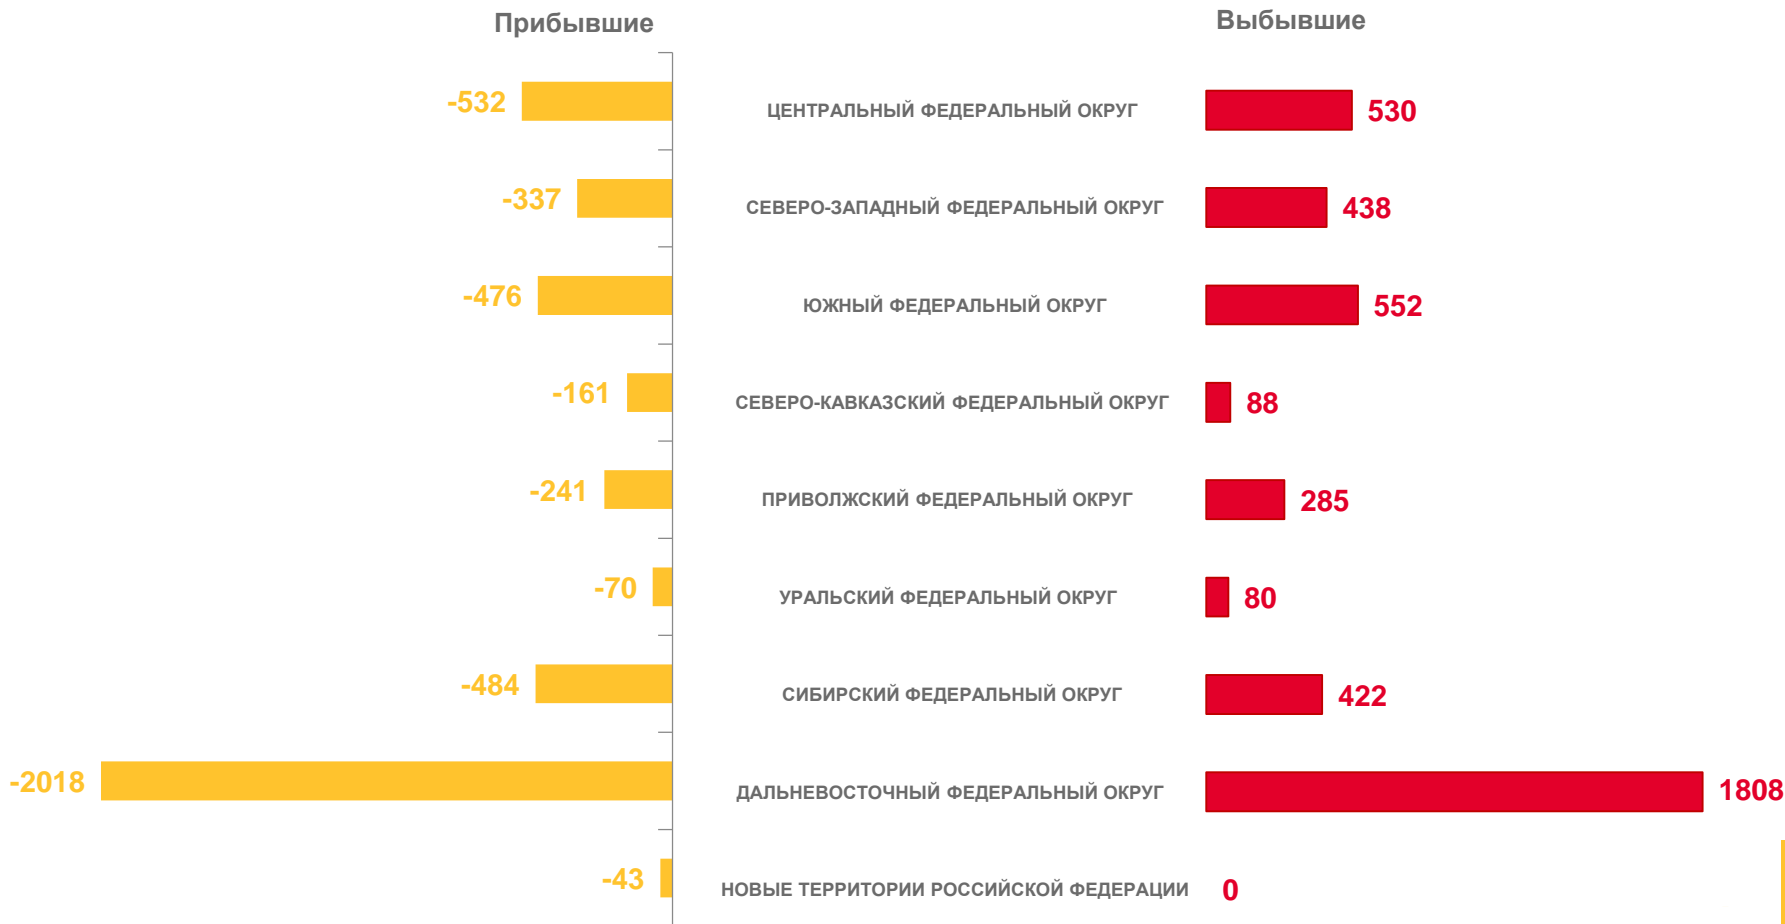

МИГРАЦИЯ В ПРЕДЕЛАХ РОССИИ

ЧЕЛОВЕК

Показатели миграционного движения населения

за январь-июнь 2023 года

4362 человека

Прибыло

4203 человека

Выбыло

159 человек

Миграционный прирост (+), снижение (-)

75,3%

Перемещение в пределах России