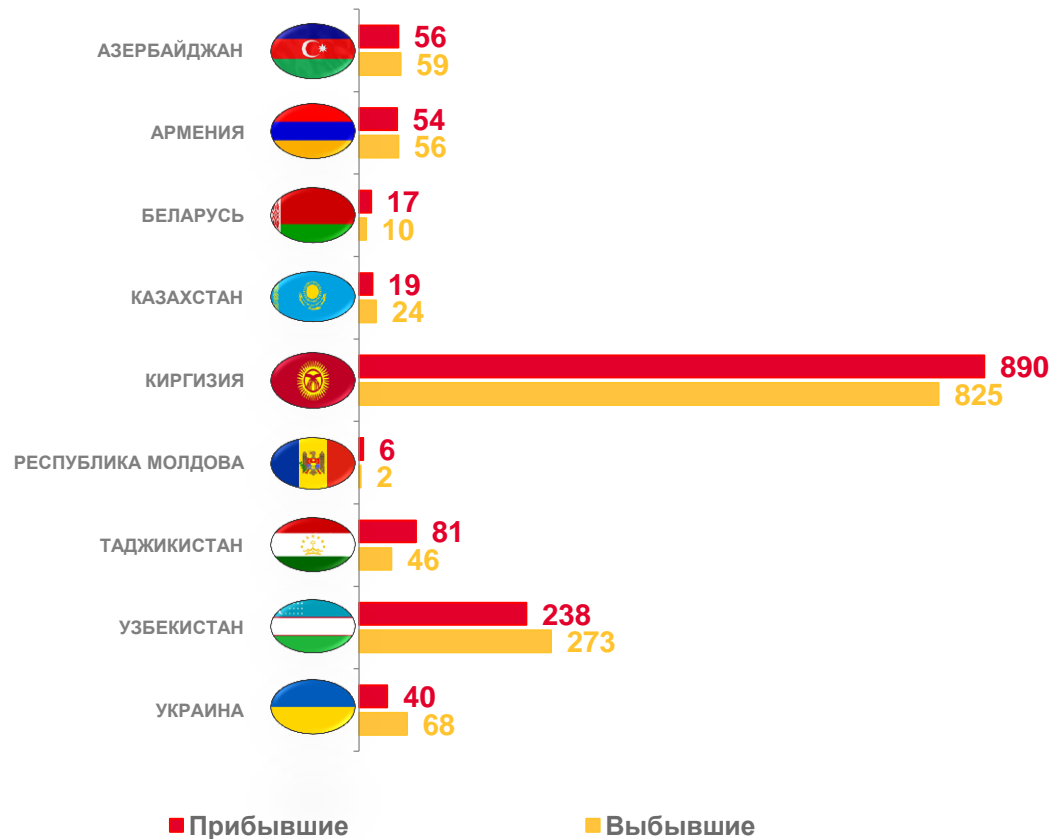

МЕЖДУНАРОДНАЯ МИГРАЦИЯ С ГОСУДАРСТВАМИ-УЧАСТНИКАМИ СНГ

ЧЕЛОВЕК

Миграция с государствами-участниками СНГ