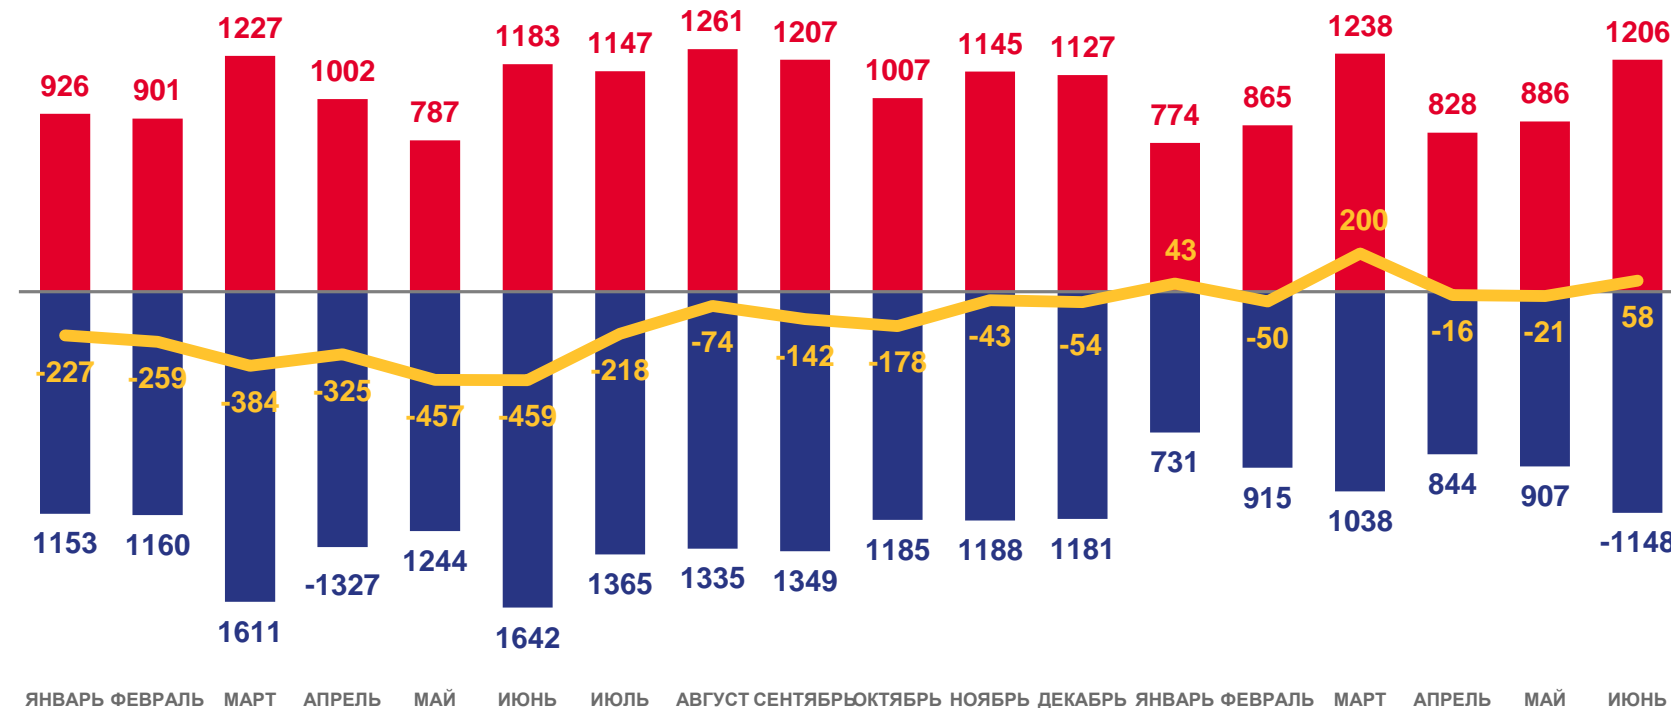

## Показатели миграции населения

за январь-июнь 2023 года

**214** человек

Миграционный прирост (+), убыль (-)

**1,8‰** в расчёте на 1000 человек населения

Коэффициент миграционного прироста (+), убыли (-)

2022

2023

Число прибывших

Число выбывших

Миграционный прирост (+), убыль (-)

# ЧИСЛО ПРИБЫВШИХ МИГРАНТОВ ЧЕЛОВЕК