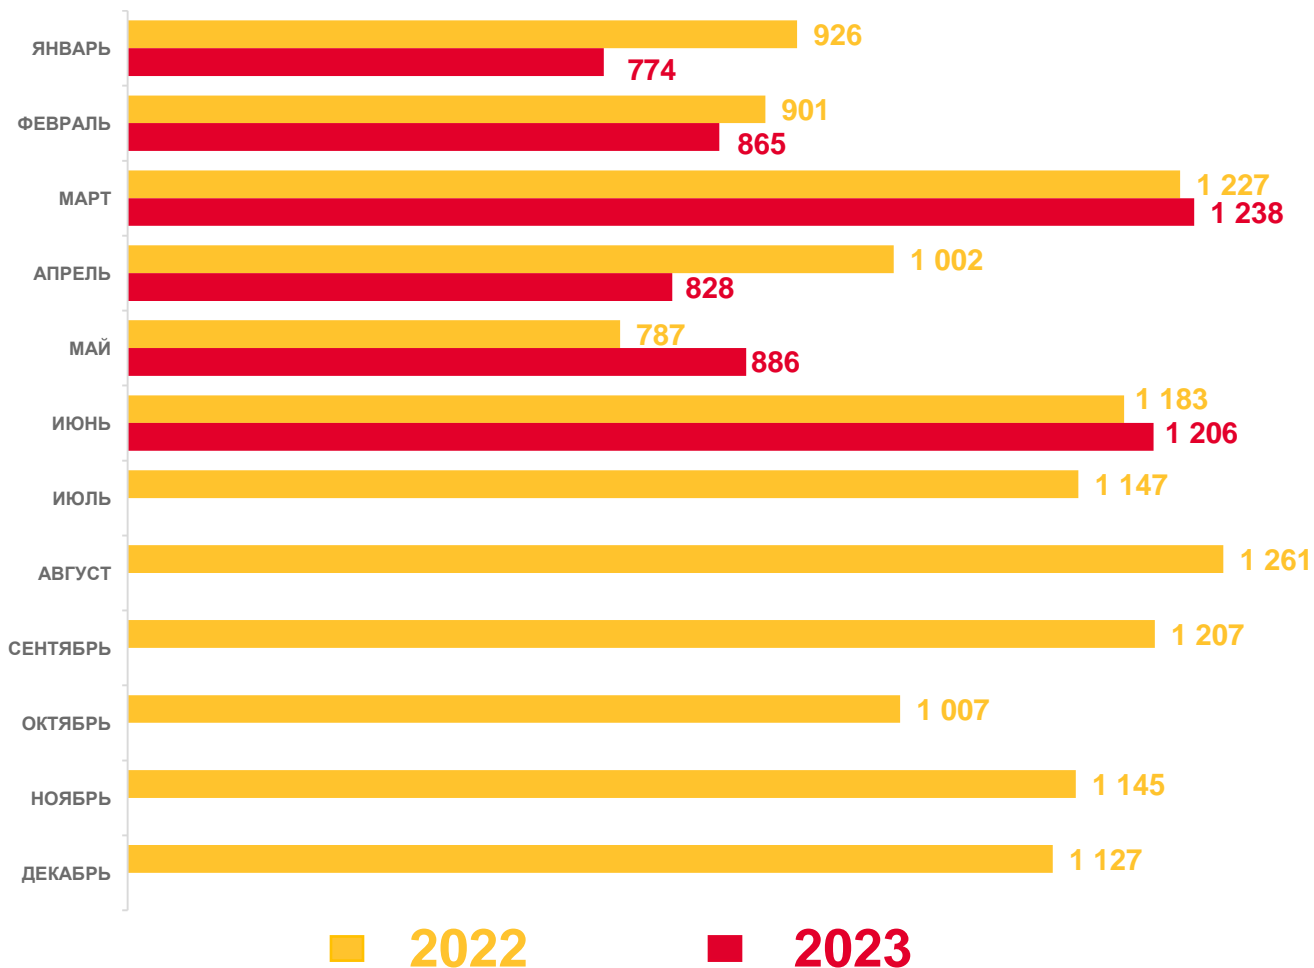

# ЧИСЛО ПРИБЫВШИХ МИГРАНТОВ ЧЕЛОВЕК

## Показатели миграционного движения населения

за январь-июнь 2023 года

**5797**

человек

Прибыло

**48,6‰**

в расчете на 1000  
человек населения

Коэффициент прибытия

**-3,8%**

Изменение к январю-июню 2022 года

# ЧИСЛО ВЫБЫВШИХ МИГРАНТОВ